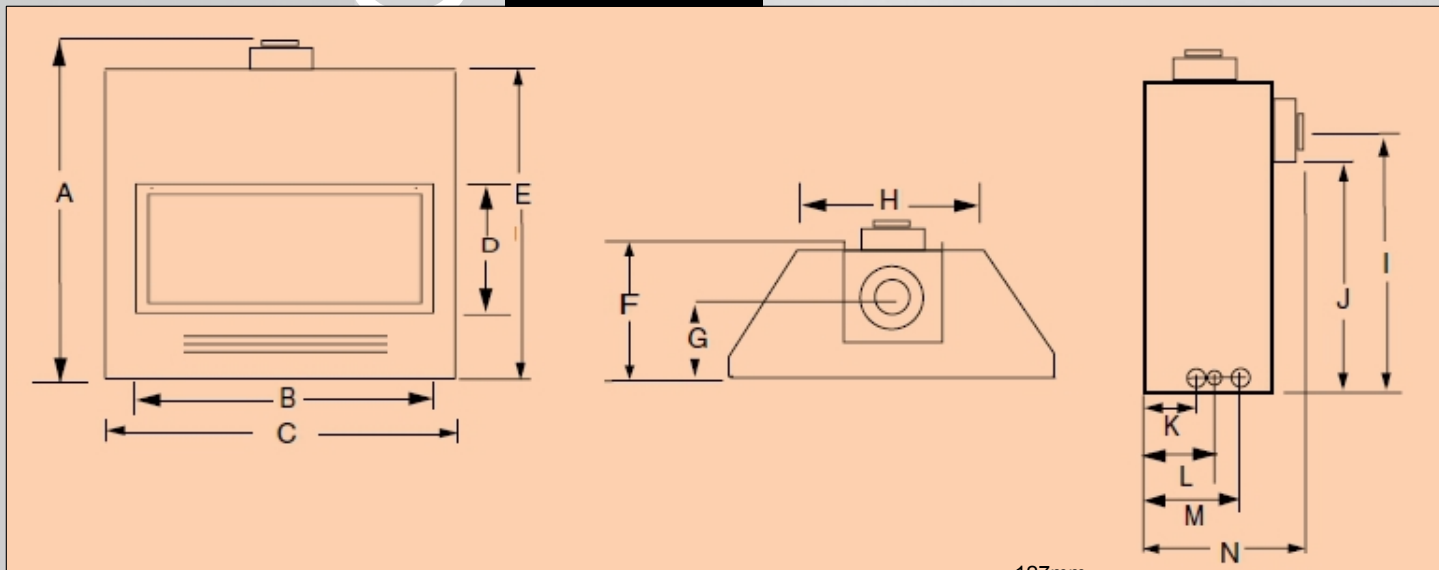

CHIMENEA VERSIÓN 1 CARA

CHIMENEA VERSIÓN 2 CARAS

Estilo Diseño

PAN--RAMIC

	PAN-O-RAMIC XL	PAN-O-RAMIC XXL		PAN-O-RAMIC XL	PAN-O-RAMIC XXL
A	1016mm	1120mm	H	635mm	787mm
B	914mm	1067mm	I	827mm	928mm
C	1041mm	1194mm	J	719mm	840mm
D	400mm	400mm	K	194mm	127mm
E	940mm	1048mm	L	251mm	185mm
F	495mm	591mm	M	327mm	273mm
G	355mm	451mm	N	558mm	663mm