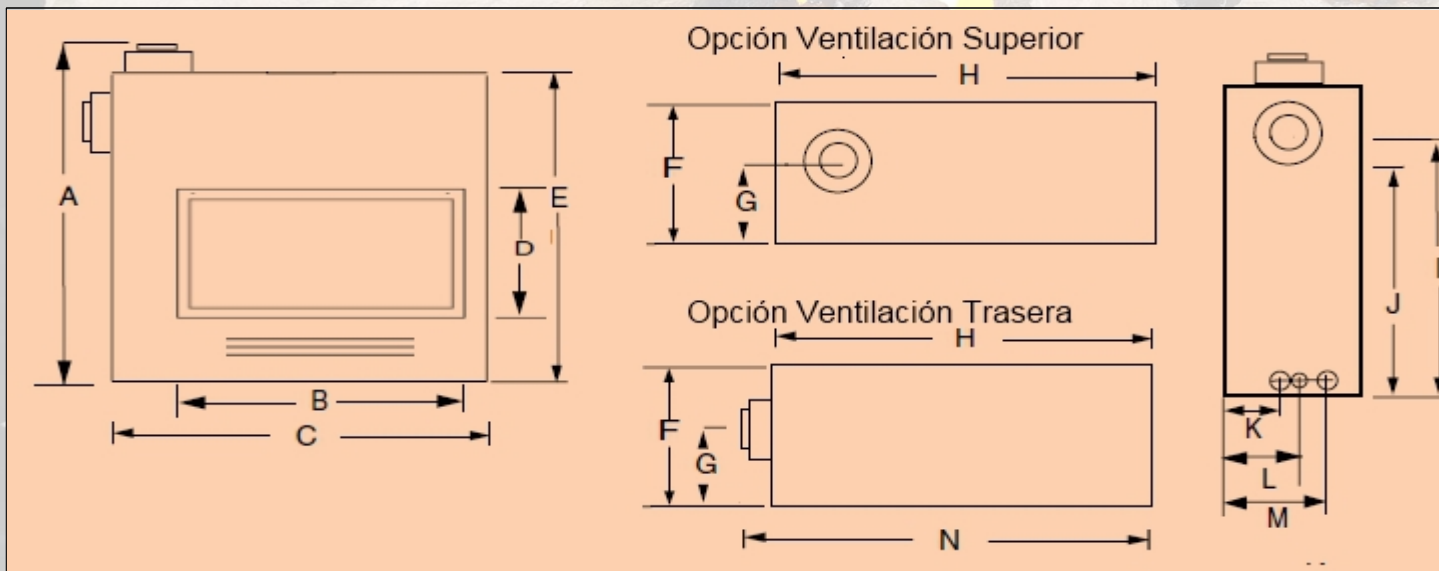

CHIMENEA VERSIÓN 1 CARA

CHIMENEA VERSIÓN 2 CARAS

Estilo Diseño

PAN--RAMIC

	PAN-O-RAMIC XL	PAN-O-RAMIC XXL		PAN-O-RAMIC XL	PAN-O-RAMIC XXL
A	1016mm	1120mm	H	635mm	787mm
B	914mm	1067mm	I	827mm	928mm
C	1041mm	1194mm	J	719mm	840mm
D	400mm	400mm	K	194mm	127mm
E	940mm	1048mm	L	251mm	185mm
F	495mm	591mm	M	327mm	273mm
G	355mm	451mm	N	558mm	663mm